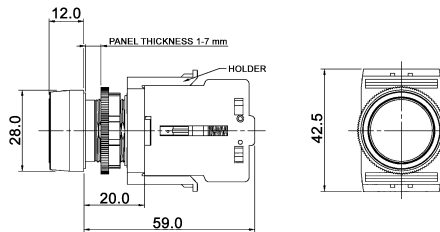

Modell:

ICE 22RL1R-0020-LA2R

ICE 22QL3W-0020-LA2W

Bestellbezeichnung: ICE L - 0020 - L

Montageloch:

- 22 mm
- 25 mm
- 30 mm

Rahmenform:

- R rund
- Q eckig

Linse:

- 1 versenkt
- 3 erhaben

Linsenfarbe:

- W weiß
- R rot
- O orange
- Y gelb
- G grün
- B blau

Spannung:

- 06 6 V-/~
- 12 12 V-/~
- 24 24 V-/~
- A1 110 V-~
- A2 220 V-~

LED color:

- R rot
- B blau
- W weiß
- Y gelb
- G grün