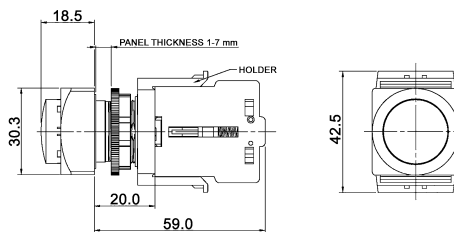

Modell:

ICE 22RL1R-0020-LA2R

ICE 22QL3W-0020-LA2W

Bestellbezeichnung: ICE L - 0020 - L

Montageloch:

- 22 mm
- 25 mm
- 30 mm

Rahmenform:

- R rund
- Q eckig

Linse:

- 1 versenkt
- 3 erhaben

Linsenfarbe:

- W weiß
- R rot
- O orange
- Y gelb
- G grün
- B blau

Spannung:

- 06 6 V-/~
- 12 12 V-/~
- 24 24 V-/~
- A1 110 V-~
- A2 220 V-~

LED color:

- R rot
- B blau
- W weiß
- Y gelb
- G grün