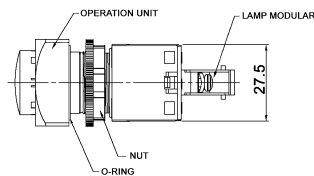

Modell:

ICE 22RL1R-0020-LA2R

ICE 22QL3W-0020-LA2W

Bestellbezeichnung: ICE L - 0020 - L

Montageloch:

- 22 mm
- 25 mm
- 30 mm

Rahmenform:

- R rund
- Q eckig

Linse:

- 1 versenkt
- 3 erhaben

Linsenfarbe:

- W weiß
- R rot
- O orange
- Y gelb
- G grün
- B blau

Spannung:

- 06 6 V-/~
- 12 12 V-/~
- 24 24 V-/~
- A1 110 V-~
- A2 220 V-~

LED color:

- R rot
- B blau
- W weiß
- Y gelb
- G grün