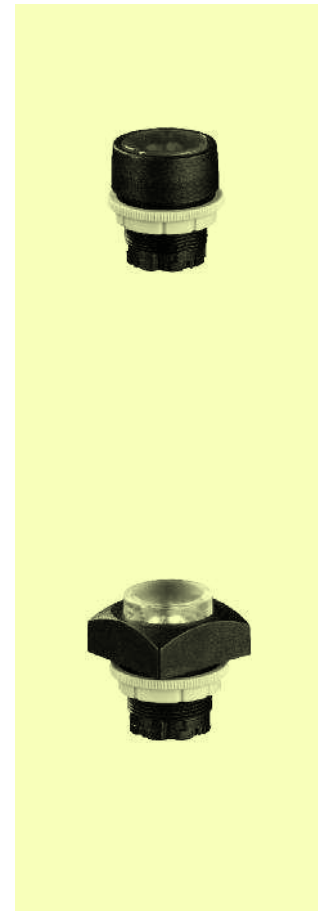

Modell:

ICE 22RL1R-0020-LA2R

ICE 22QL3W-0020-LA2W

Bestellbezeichnung: ICE L - 0020 - L

Montageloch:

- 22 mm
- 25 mm
- 30 mm

Rahmenform:

- R rund
- Q eckig

Linse:

- 1 versenkt
- 3 erhaben

Linsenfarbe:

- W weiß
- R rot
- O orange
- Y gelb
- G grün
- B blau

Spannung:

- 06 6 V-/~
- 12 12 V-/~
- 24 24 V-/~
- A1 110 V-~
- A2 220 V-~

LED color:

- R rot
- B blau
- W weiß
- Y gelb
- G grün