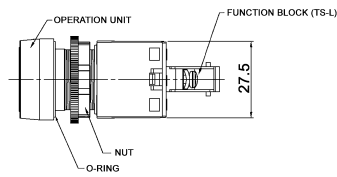

Modell:

ICE 22RL1R-0020-LA2R

ICE 22QL3W-0020-LA2W

Bestellbezeichnung: ICE L - 0020 - L

Montageloch:

- 22 mm
- 25 mm
- 30 mm

Rahmenform:

- R rund
- Q eckig

Linse:

- 1 versenkt
- 3 erhaben

Linsenfarbe:

- W weiß
- R rot
- O orange
- Y gelb
- G grün
- B blau

Spannung:

- 06 6 V-/~
- 12 12 V-/~
- 24 24 V-/~
- A1 110 V-~
- A2 220 V-~

LED color:

- R rot
- B blau
- W weiß
- Y gelb
- G grün